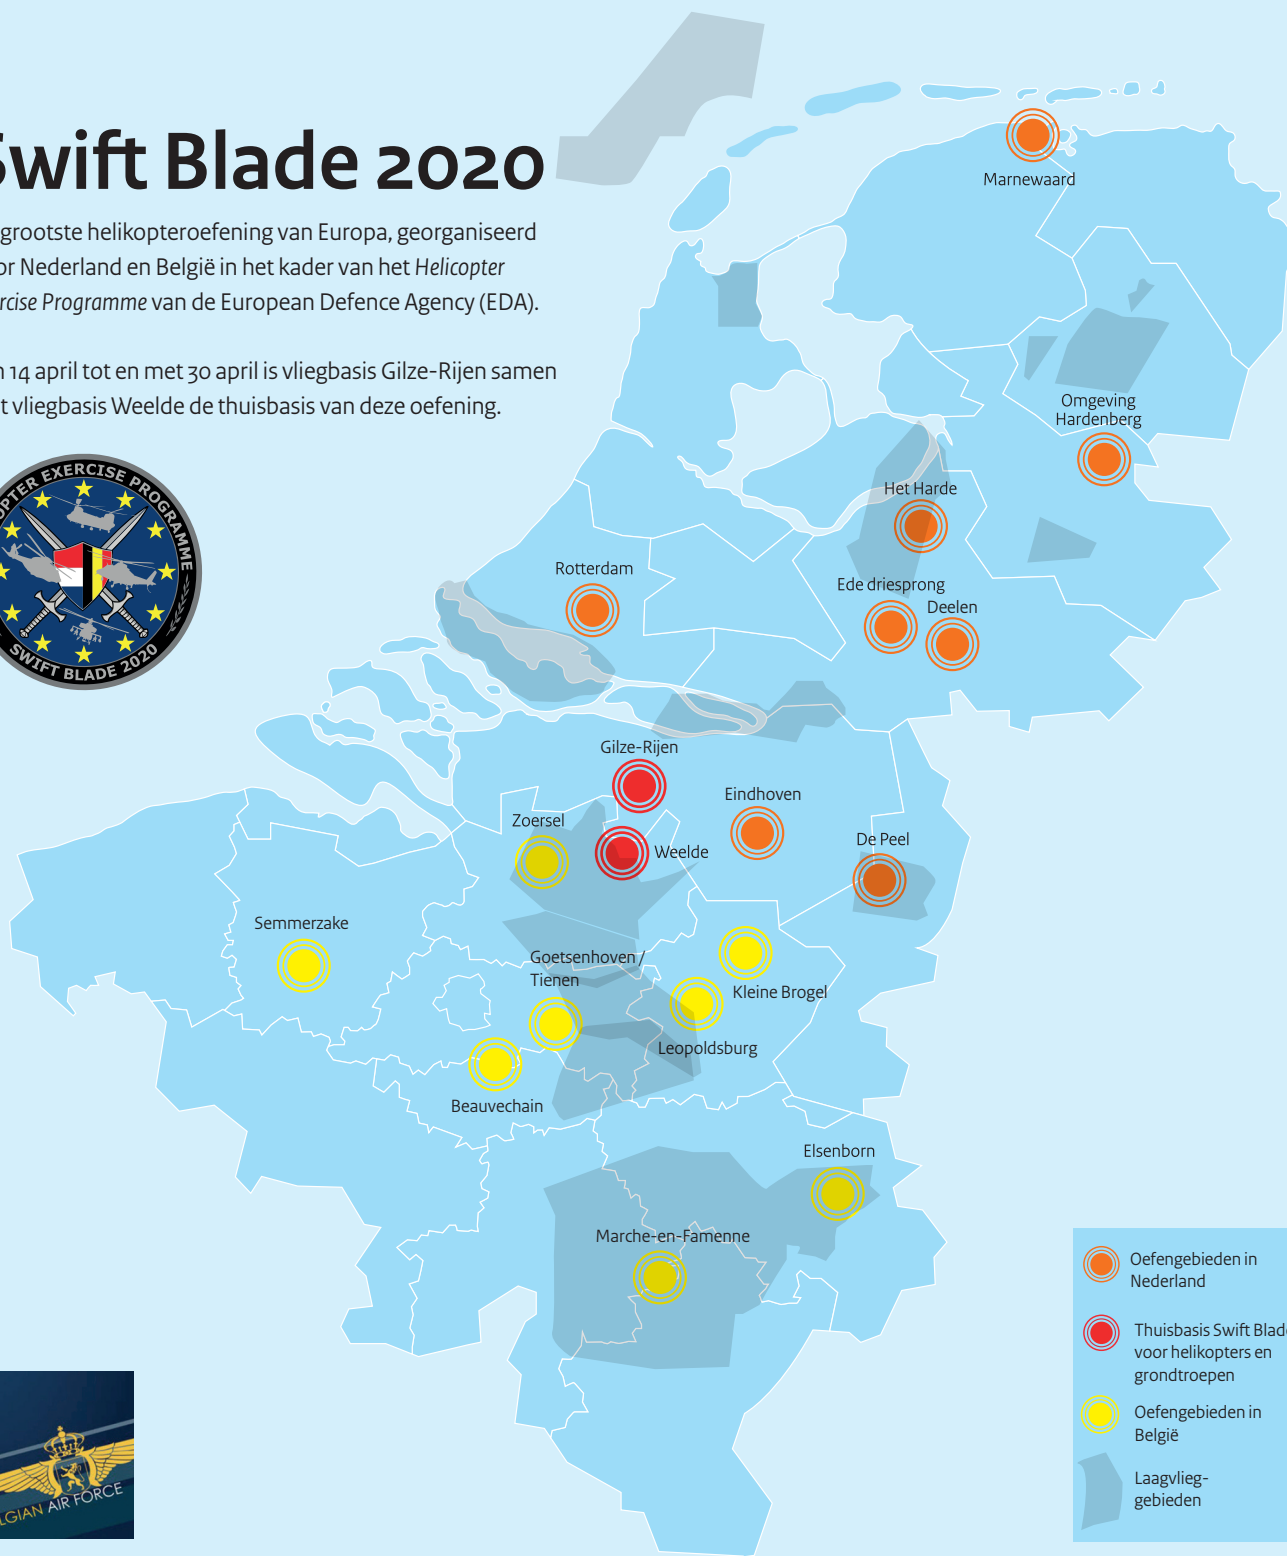

Koninklijke Luchtmacht

Swift Blade 2020

De grootste helikopteroefening van Europa, georganiseerd door Nederland en België in het kader van het *Helicopter Exercise Programme* van de European Defence Agency (EDA).

Van 14 april tot en met 30 april is vliegbasis Gilze-Rijen samen met vliegbasis Weelde de thuisbasis van deze oefening.

- Oefengebieden in Nederland
- Thuisbasis Swift Blade voor helikopters en grondtroepen
- Oefengebieden in België
- Laagvlieggebieden

ca. 35

2 F-16

2 F-16

1 B-Hunter (UAV)

1 C130

1 C130

ca. 2000 deelnemers

Grondtroepen
11 Luchtmobiele Brigade
3 Para Commando, 17^e compagnie